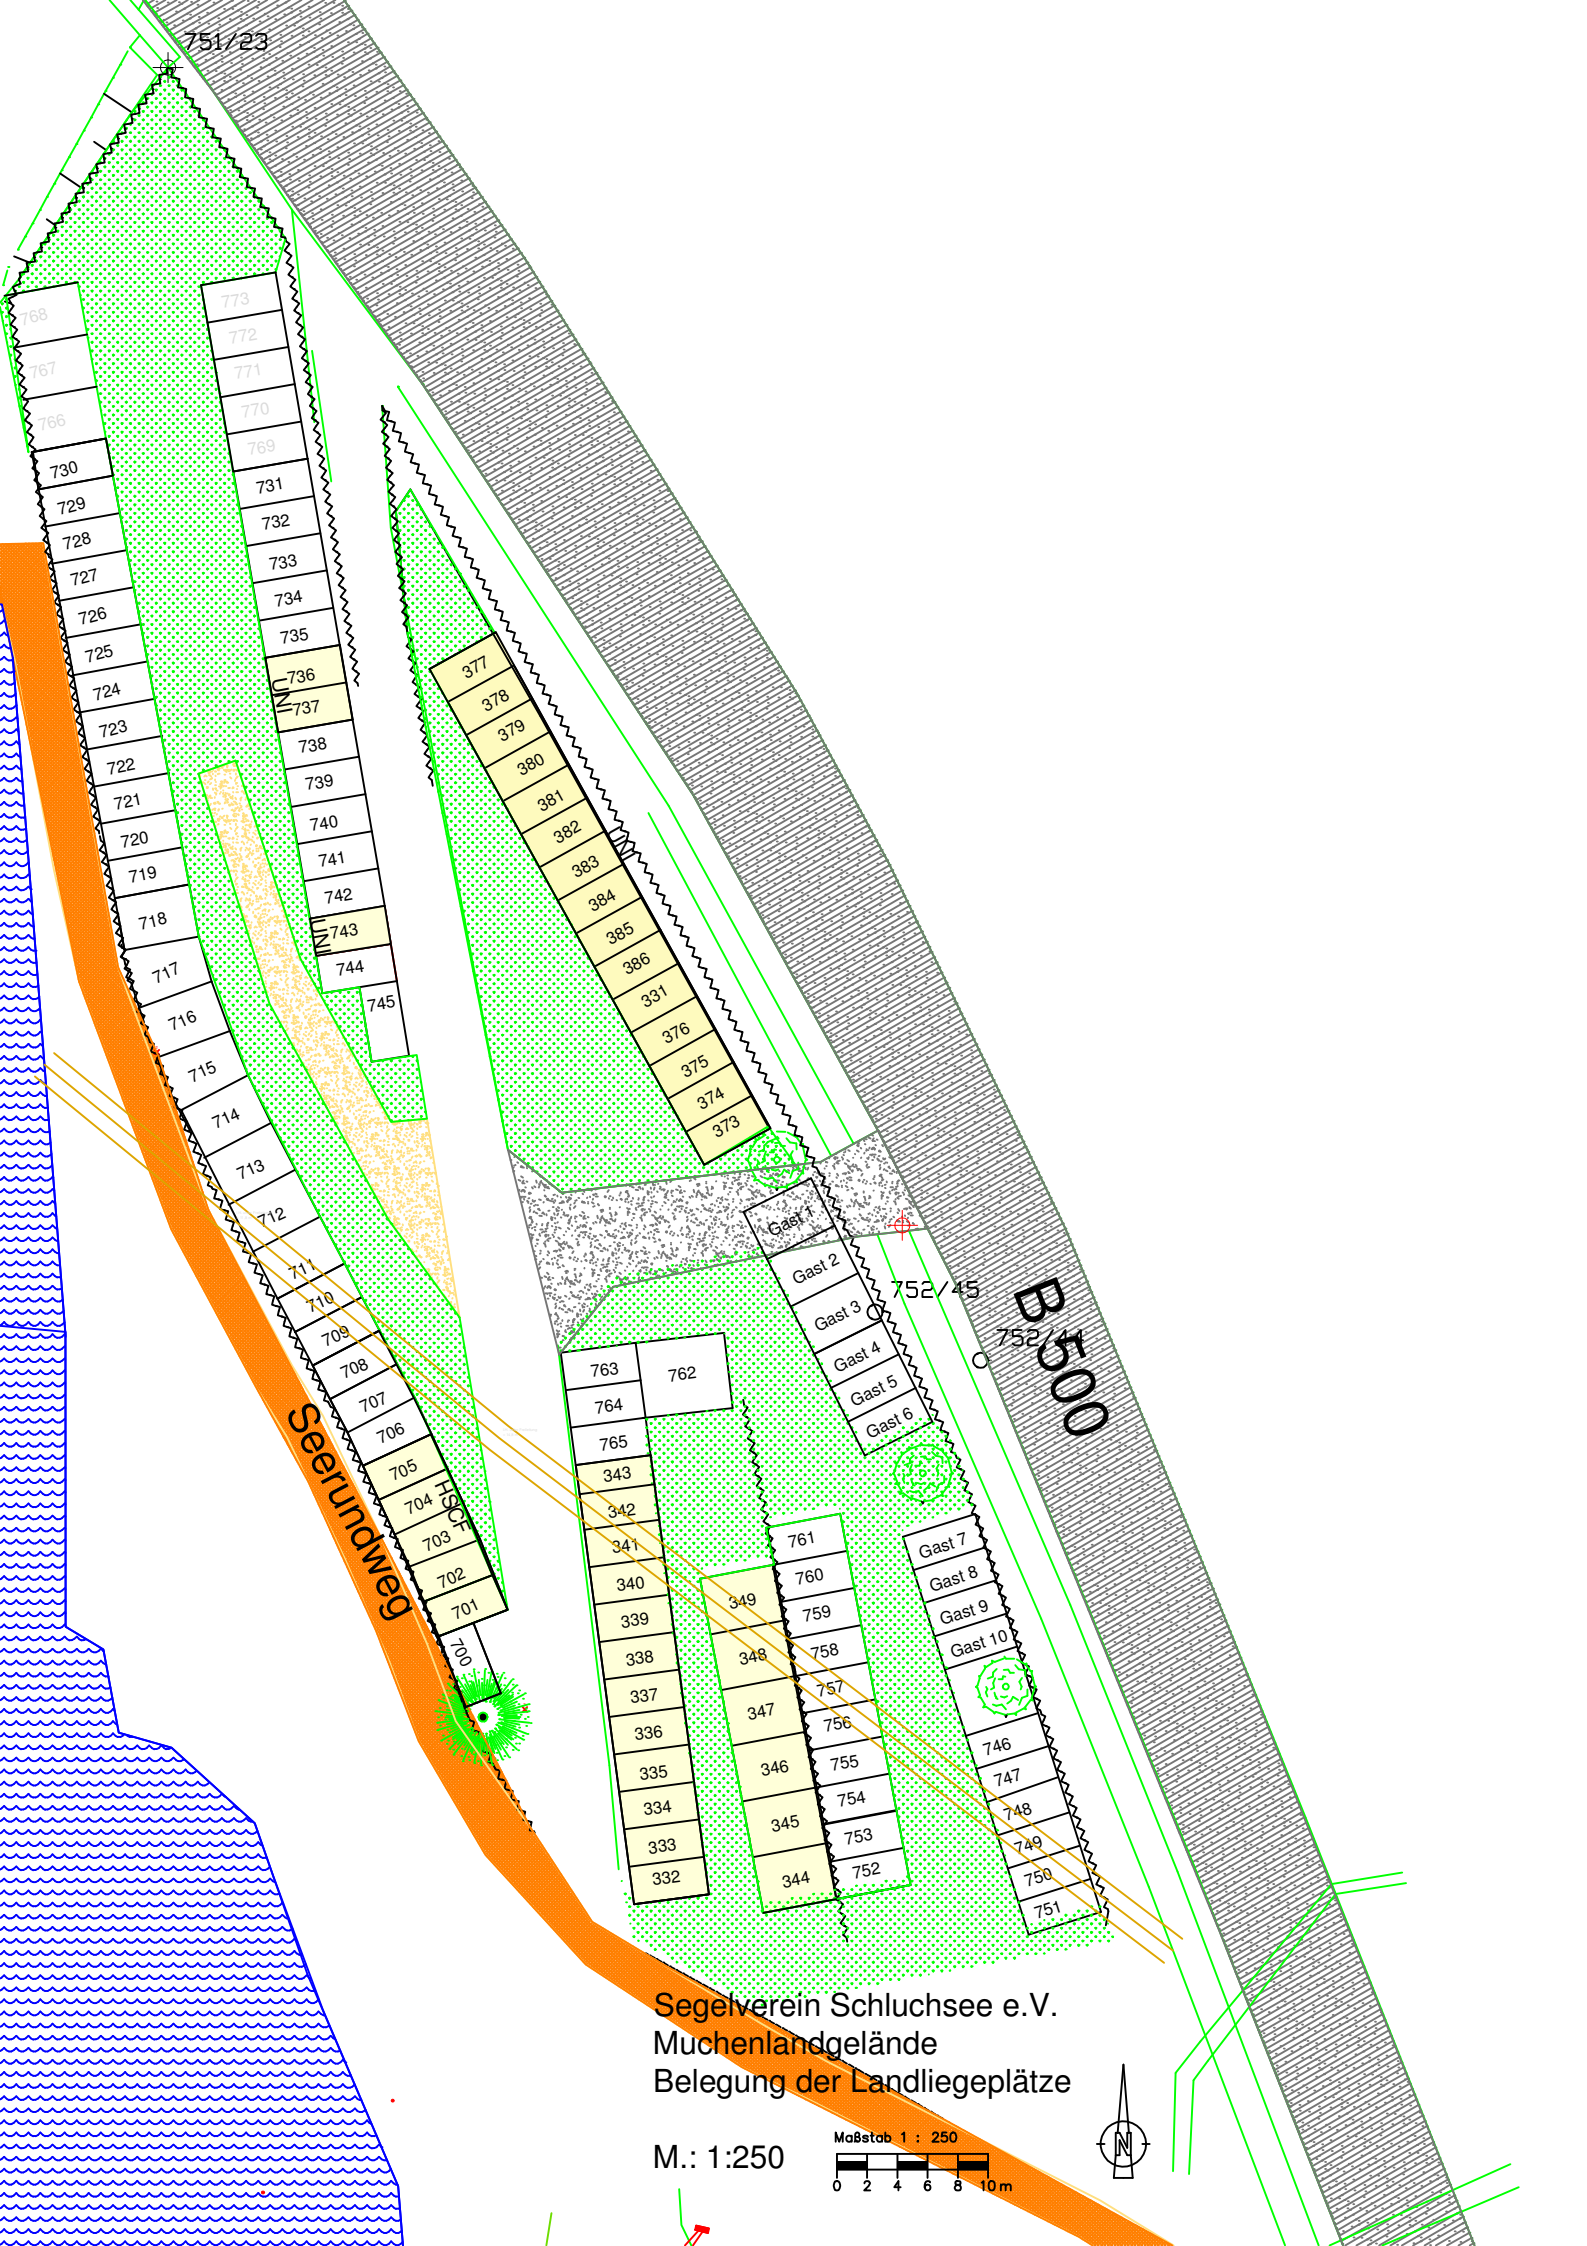

751/23

Seerundweg

B 500

Segelverein Schluchsee e.V.
Muchenlandgelände
Belegung der Landliegeplätze

M.: 1:250